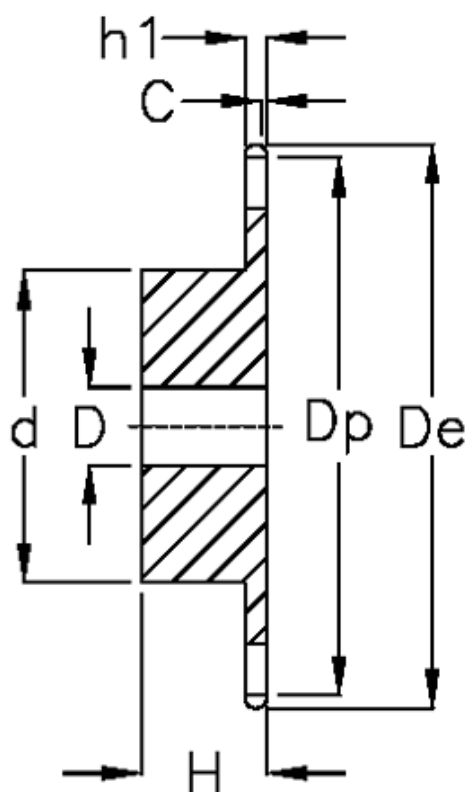

Varenummer: 616011007037
Beskrivelse: Navhjul 12 B-1 Z=37 simplex
forboret

Mål

Antal tænder	= 37
C	= 2
d	= 100
D	= 20±0,5
De	= 232.9
Dp	= 224.64
For kædebetegnelse	= 12 B-1
For kæde størrelse	= 3/4" x 7/16"

H = 40
h1 = 11.1